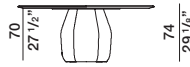

round table

ATA01

Ø 160

Ø 63"

ATA02

Ø 180

Ø 70 7/8"

diagram of wood pieces
table top