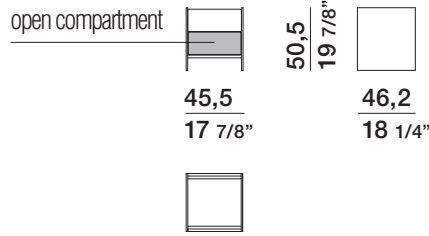

REGISTERED
DESIGN

IX.2019

DIMENSIONS

Molteni & C

3—
3

night table

CCN1

night table