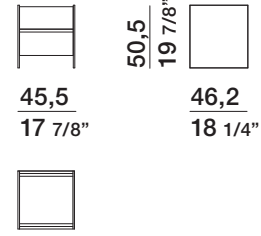

night table

CCN2