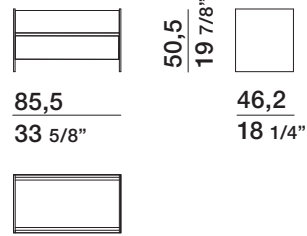

REGISTERED
DESIGN

IX.2019

DIMENSIONS

Molteni & C

3—
3

night table

CCN1

night table

CCN2

night table

CCN3

night table

CCN4

chest of drawers

CCO1

DATASHEET