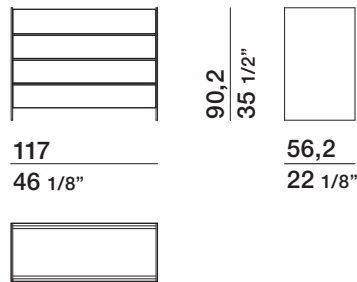

REGISTERED
DESIGN

IX.2019

DIMENSIONS

Molteni & C

3—
3

night table

CCN1

night table

CCN2

night table

CCN3

night table

CCN4

chest of drawers

CCO1

DATASHEET