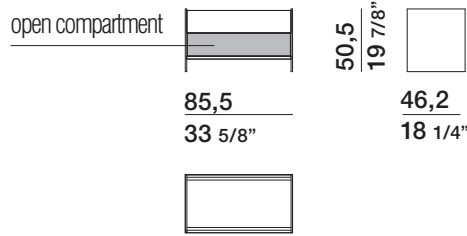

night table

CCN3