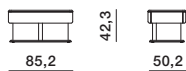

comodino

top marmo
emperador dark
nero marquina
rain forest green

TCD2

top marmo
breccia capraia
maldive white
rosso lepanto
sahara noir

top marmo
bronzite