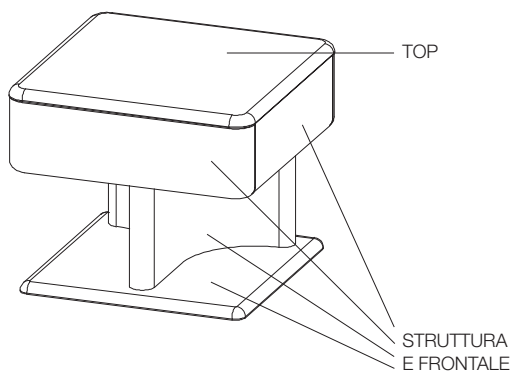

Materiale plastico antiscivolo.

SCHEDA TECNICA

REGISTERED
DESIGN

2026

DIMENSIONI

Avvertenze

Cassetto con apertura a pressione ad estrazione parziale e vassoio in frassino tinto rovere caffè.

comodino