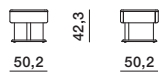

Materiale plastico antiscivolo.

SCHEDA TECNICA

REGISTERED
DESIGN

2026

DIMENSIONI

Avvertenze

Cassetto con apertura a pressione ad estrazione parziale e vassoio in frassino tinto rovere caffè.

comodino