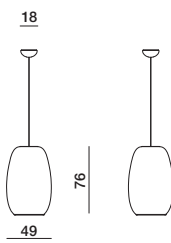

Out

LOUTA

Lampade sospensione

Closer A

LCLSA

Closer B

LCLSB

Closer C

LCLSC

DIMENSIONI

Lampade da tavolo / a terra

Closer A

LCLTA

Closer B

LCLTB

Closer C