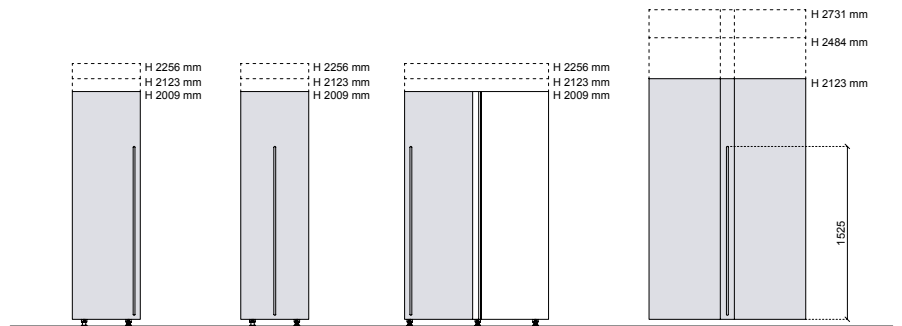

3—
5

Maniglia Post

Maniglia in legno con inserti iris, petro e bronzo.
Disponibile nel range colori.

Pannelli di compensazione

Tivali è sempre dotata di due pannelli laterali di compensazione da 38 mm, nella stessa finitura della scocca Tivali.