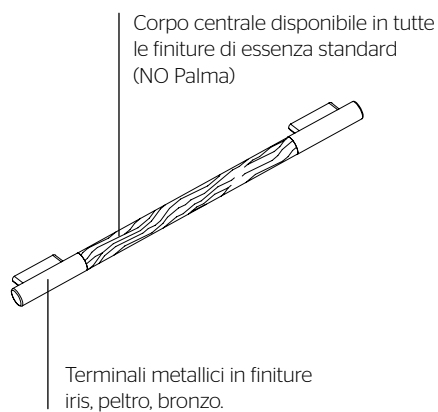

Finiture struttura e interni

Tivali deve sempre essere venduta con i moduli interni.
Siano essi basi, pensili o colonne, non è possibile vendere la sola scocca con ante.

Maniglia YP

Finitura maniglia in Iris, petro e bronzo.
Disponibile nel range colori.

3—
5

Maniglia Post

Maniglia in legno con inserti iris, petro e bronzo.
Disponibile nel range colori.

Pannelli di compensazione

Tivali è sempre dotata di due pannelli laterali di compensazione da 38 mm, nella stessa finitura della scocca Tivali.