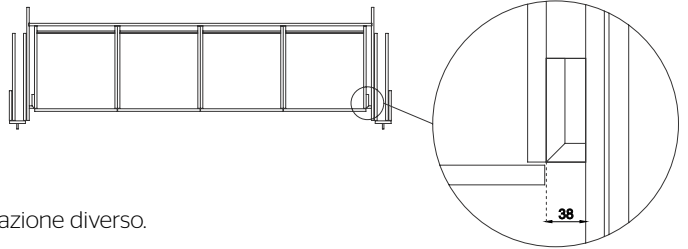

3—
5

Maniglia Post

Maniglia in legno con inserti iris, petro e bronzo.
Disponibile nel range colori.

Pannelli di compensazione

Tivali è sempre dotata di due pannelli laterali di compensazione da 38 mm, nella stessa finitura della scocca Tivali.

La fascia di compensazione è allineata alla cassa. La scanalatura orizzontale si ferma contro la fascia di compensazione. La fascia di compensazione è compresa nel prezzo.

B INTERSECTION

La fascia di compensazione si allinea alla facciata come una qualsiasi cucina accostata al muro. La gola prosegue contro il fianco della struttura di Tivali. Fascia di compensazione esclusa.