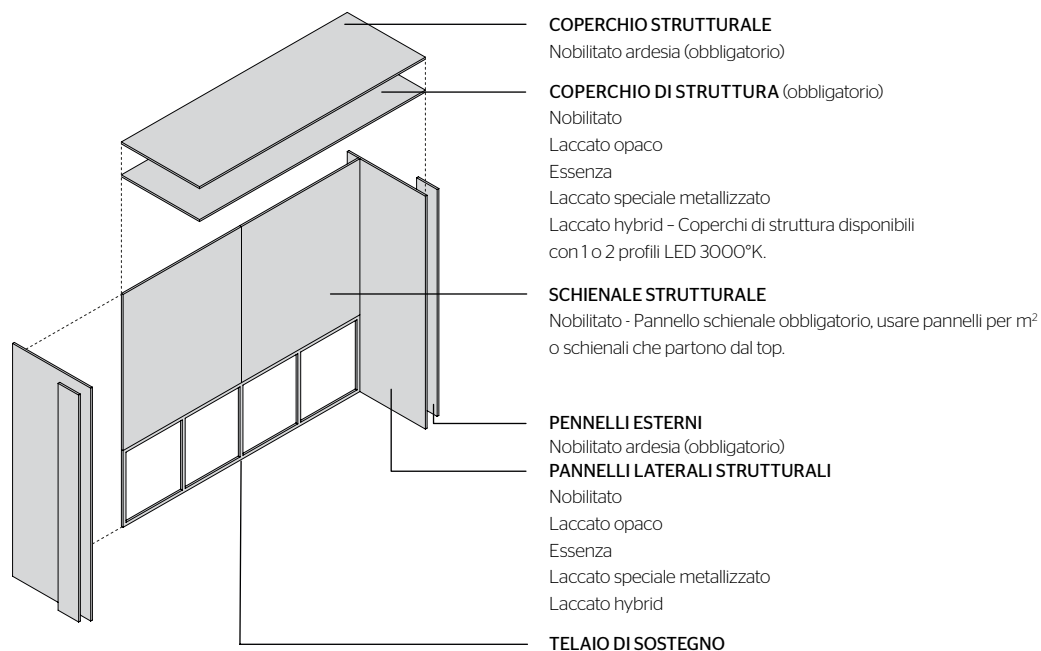

Pensili Stripe

ante con doghe rovere sunrise e vetro trasparente, illuminazione interna

Colonne

ante laccato opaco perla, maniglie Post rovere sunrise, zoccolo peltro

PLUSES

- Design Dante Bonuccelli
- Una delle prime cucine a scomparsa progettate
- Pluripremiata: Red Dot Design Award best of the best, 2008; ADI Index, 2005
- Ante brevettate che si ripiegano, scorrono, e scompaiono nei vani laterali
- Combinazioni flessibili
- Adatta a pareti da 2.40 a 3 metri
- Sintesi perfetta di ordine e funzionalità
- Soluzione ottimale per loft e cucine a vista

Finiture struttura e interni

Tivali deve sempre essere venduta con i moduli interni.
Siano essi basi, pensili o colonne, non è possibile vendere la sola scocca con ante.

Maniglia YP

Finitura maniglia in Iris, petro e bronzo.
Disponibile nel range colori.

La fascia di compensazione è allineata alla cassa. La scanalatura orizzontale si ferma contro la fascia di compensazione. La fascia di compensazione è compresa nel prezzo.

B INTERSECTION

La fascia di compensazione si allinea alla facciata come una qualsiasi cucina accostata al muro. La gola prosegue contro il fianco della struttura di Tivali. Fascia di compensazione esclusa.