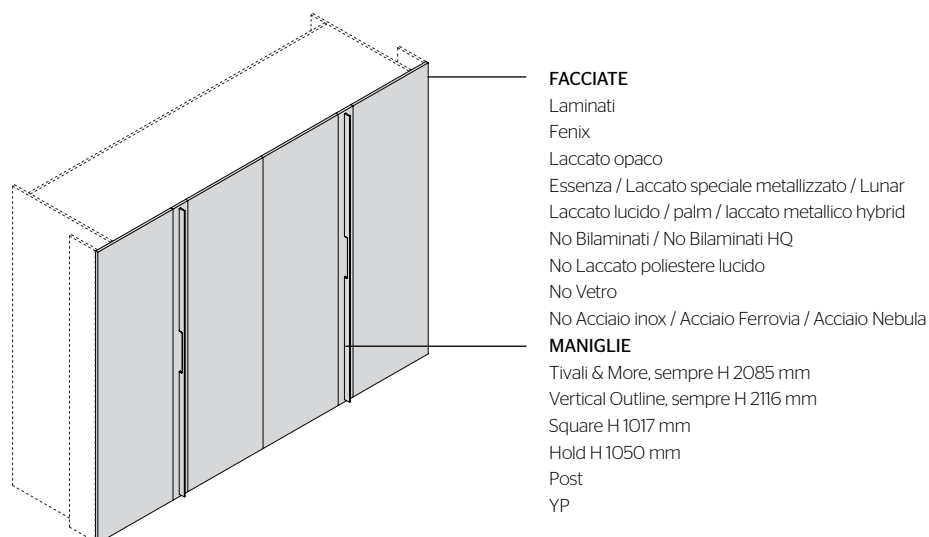

Pensili Stripe

ante con doghe rovere sunrise e vetro trasparente, illuminazione interna

Colonne

ante laccato opaco perla, maniglie Post rovere sunrise, zoccolo peltro

PLUSES

- Design Dante Bonuccelli
- Una delle prime cucine a scomparsa progettate
- Pluripremiata: Red Dot Design Award best of the best, 2008; ADI Index, 2005
- Ante brevettate che si ripiegano, scorrono, e scompaiono nei vani laterali
- Combinazioni flessibili
- Adatta a pareti da 2.40 a 3 metri
- Sintesi perfetta di ordine e funzionalità
- Soluzione ottimale per loft e cucine a vista

Finiture struttura e interni

Tivali deve sempre essere venduta con i moduli interni.
Siano essi basi, pensili o colonne, non è possibile vendere la sola scocca con ante.

Maniglia YP

Finitura maniglia in Iris, petro e bronzo.
Disponibile nel range colori.