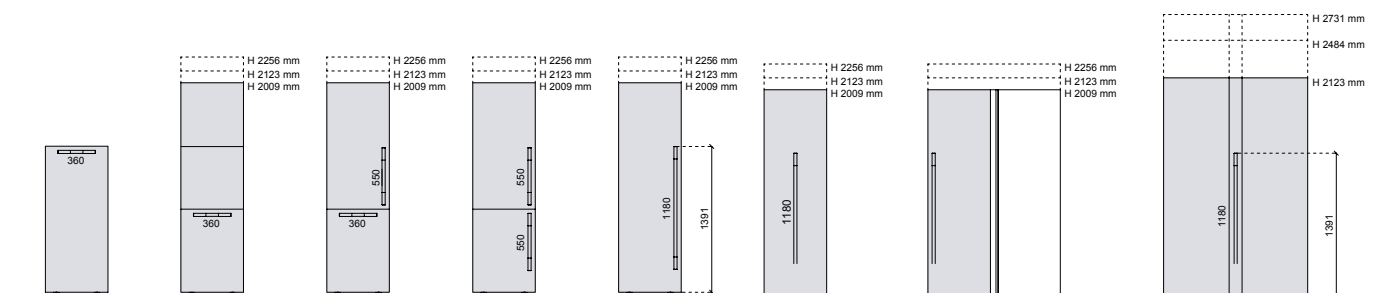

Maniglia Post

Maniglia in legno con inserti iris, petro e bronzo.
Disponibile nel range colori.