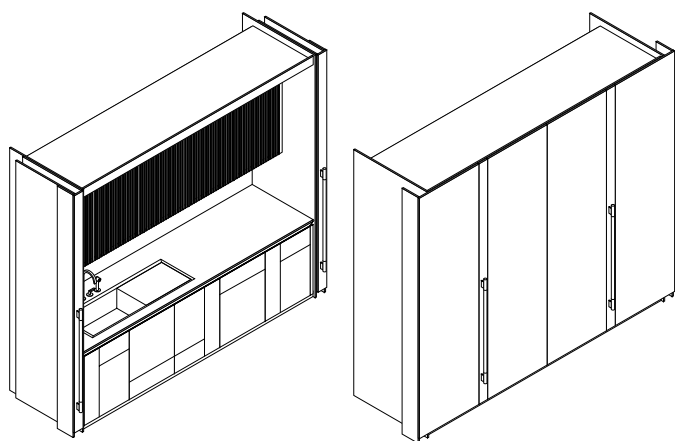

Molteni & C

TIVALÌ 2.0

Dante Bonuccelli, 2022

(R) Brevetto Molteni&C Dada Engineered

FINITURE

Tivali 2.0

ante a scomparsa laccato opaco perla, maniglie Post rovere sunrise, struttura rovere sunrise, coperchio con luce led integrata, basi interne Intersection, top sagomato sp. 50mm e schienale marmo Super white, zoccolo peltro

Pensili Stripe

ante con doghe rovere sunrise e vetro trasparente, illuminazione interna

Colonne

ante laccato opaco perla, maniglie Post rovere sunrise, zoccolo peltro

PLUSES

- Design Dante Bonuccelli
- Una delle prime cucine a scomparsa progettate
- Pluripremiata: Red Dot Design Award best of the best, 2008; ADI Index, 2005
- Ante brevettate che si ripiegano, scorrono, e scompaiono nei vani laterali
- Combinazioni flessibili
- Adatta a pareti da 2.40 a 3 metri
- Sintesi perfetta di ordine e funzionalità
- Soluzione ottimale per loft e cucine a vista