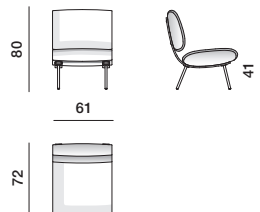

SCHEDA
TECNICA

REGISTERED
DESIGN

IX.2023

moltenigroup.com

Dimensioni espresse in centimetri. L'azienda si riserva il diritto di apportare modifiche ai modelli senza preavviso. Le informazioni qui riportate sono basate sugli ultimi dati pubblicati a listino.