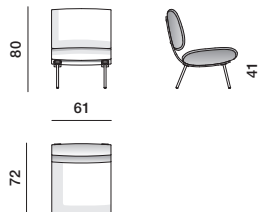

SCHEDA
TECNICA

REGISTERED
DESIGN

IX.2023

moltenigroup.com

Dimensioni espresse in centimetri. L'azienda si riserva il diritto di apportare modifiche ai modelli senza preavviso. Le informazioni qui riportate sono basate sugli ultimi dati pubblicati a listino.