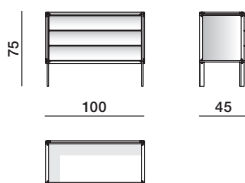

In legno massello di Kotò (*Pterygota macrocarpa*) o Frassino.

INTERNO CASSETTO-SPONDE

In legno massello di Kotò o Frassino.

INTERNO CASSETTO-FONDO

Pannello di fibra a media densità rivestito con legno tranciato di Emien o Frassino.

DIMENSIONI

cassettone

MHC.1

SCHEDA
TECNICA

REGISTERED
DESIGN

IX.2021

moltenigroup.com

Dimensioni espresse in centimetri. L'azienda si riserva il diritto di apportare modifiche ai modelli senza preavviso. Le informazioni qui riportate sono basate sugli ultimi dati pubblicati a listino.