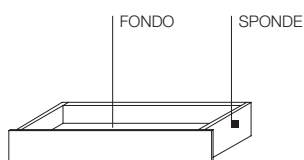

PANNELLI STRUTTURA E FRONTALE

Pannello di fibra a media densità rivestito con legno tranciato di Emien (*Alstonia boonei*) o Frassino (*Fraxinus*) con masselli perimetrali applicati.

MASSELLI PERIMETRALI E MANIGLIE

In legno massello di Kotò (*Pterygota macrocarpa*) o Frassino.

INTERNO CASSETTO-SPONDE

In legno massello di Kotò o Frassino.

INTERNO CASSETTO-FONDO

Pannello di fibra a media densità rivestito con legno tranciato di Emien o Frassino.

DIMENSIONI

cassettone

MHC.1

SCHEDA
TECNICA

REGISTERED
DESIGN

IX.2021

moltenigroup.com

Dimensioni espresse in centimetri. L'azienda si riserva il diritto di apportare modifiche ai modelli senza preavviso. Le informazioni qui riportate sono basate sugli ultimi dati pubblicati a listino.