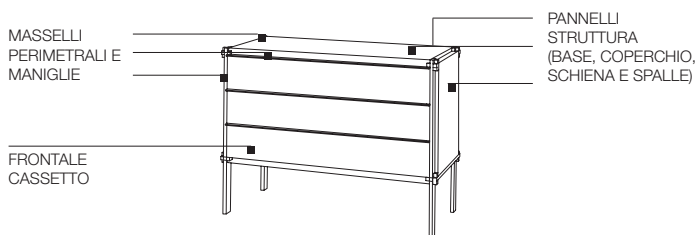

MHC.1
CASSETTONE—
WERNER
BLASER
1955 / 2016

Molteni & C

2—
2

FINITURE

emien tinto miele
frassino tinto nero

AVVERTENZE

Cassetti su guide di legno.

INFORMAZIONI TECNICHE

PANNELLI STRUTTURA E FRONTALE

Pannello di fibra a media densità rivestito con legno tranciato di Emien (*Alstonia boonei*) o Frassino (*Fraxinus*) con masselli perimetrali applicati.

MASSELLI PERIMETRALI E MANIGLIE

In legno massello di Kotò (*Pterygota macrocarpa*) o Frassino.

INTERNO CASSETTO-SPONDE

In legno massello di Kotò o Frassino.

INTERNO CASSETTO-FONDO

Pannello di fibra a media densità rivestito con legno tranciato di Emien o Frassino.

DIMENSIONI

cassettone

MHC.1

SCHEDA
TECNICA

REGISTERED
DESIGN

IX.2021

moltenigroup.com

Dimensioni espresse in centimetri. L'azienda si riserva il diritto di apportare modifiche ai modelli senza preavviso. Le informazioni qui riportate sono basate sugli ultimi dati pubblicati a listino.