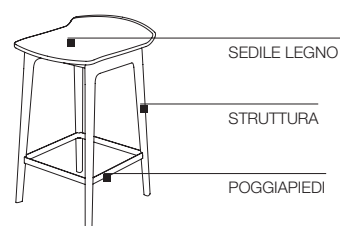

SEDILE (SEDIA E SGABELLO) E SCHIENALE (SEDIA) VERSIONE LEGNO

Pannello multistrati di faggio (*Fagus sylvatica*) impiallaccio di essenza frassino (*Fraxinus excelsior*) giuntato a doghe.

SEDILE (SEDILE, POLTRONA E SGABELLO) E SCHIENALE (SEDIA E POLTRONA) VERSIONE CUIO

Pannello multistrati (*Fagus sylvatica*) rivestito in cuoio rigenerato.

POGGIAPIEDI (SGABELLO)

Acciaio curvato verniciato.

Rivestimento cuoio rigenerato non sfoderabile.

SEDIA

SGABELLO

POLTRONA

SCHEDA TECNICA

REGISTERED
DESIGN

IX.2021

DIMENSIONI

**sedia
tutto legno**

WSE1

**sedia
sedile e schienale cuoio rigenerato**

WSE2

**sgabello
tutto legno**