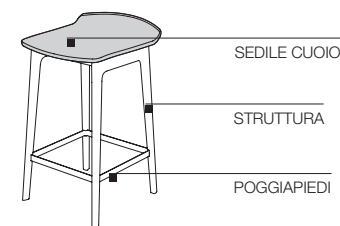

SEDILE (SEDIA E SGABELLO) E SCHIENALE (SEDIA) VERSIONE LEGNO

Pannello multistrati di faggio (*Fagus sylvatica*) impiallaccio di essenza frassino (*Fraxinus excelsior*) giuntato a doghe.

SEDILE (SEDILE, POLTRONA E SGABELLO) E SCHIENALE (SEDIA E POLTRONA) VERSIONE CUIO

Pannello multistrati (*Fagus sylvatica*) rivestito in cuoio rigenerato.

POGGIAPIEDI (SGABELLO)

Acciaio curvato verniciato.

Rivestimento cuoio rigenerato non sfoderabile.

SEDIA

SGABELLO

POLTRONA

SCHEDA TECNICA

REGISTERED
DESIGN

IX.2021

DIMENSIONI

**sedia
tutto legno**

WSE1

**sedia
sedile e schienale cuoio rigenerato**

WSE2

**sgabello
tutto legno**