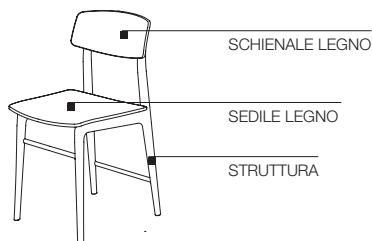

SEDILE (SEDIA E SGABELLO) E SCHIENALE (SEDIA) VERSIONE LEGNO

Pannello multistrati di faggio (*Fagus sylvatica*) impiallaccio di essenza frassino (*Fraxinus excelsior*) giuntato a doghe.

SEDILE (SEDILE, POLTRONA E SGABELLO) E SCHIENALE (SEDIA E POLTRONA) VERSIONE CUIO

Pannello multistrati (*Fagus sylvatica*) rivestito in cuoio rigenerato.

POGGIAPIEDI (SGABELLO)

Acciaio curvato verniciato.

Rivestimento cuoio rigenerato non sfoderabile.

SEDIA

SGABELLO

POLTRONA

SCHEDA TECNICA