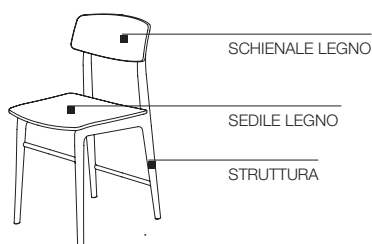

FINITURE

FINITURE PARTI LEGNO

frassino naturale - frassino tinto nero

FINITURE CUIOIO RIGENERATO

avorio - nero - testa di moro - naturale - verde fango - tortora

Gli elementi in cuoio rigenerato devono essere dello stesso colore.

INFORMAZIONI TECNICHE

STRUTTURA

In legno massello di frassino (*Fraxinus excelsior*) tinto. Puntali d'appoggio intercambiabili in kit (materiale plastico o feltrino).

SEDILE E SCHIENALE VERSIONE LEGNO

Pannello multistrati di faggio (*Fagus sylvatica*) impiallaccio di essenza frassino (*Fraxinus excelsior*) giuntato a doghe.

SEDILE E SCHIENALE VERSIONE CUIOIO

Pannello multistrati (*Fagus sylvatica*) rivestito in cuoio rigenerato.

POGGIAPIEDI (SGABELLO)

Acciaio curvato verniciato.

Rivestimento cuoio rigenerato non sfoderabile.

SEDIA