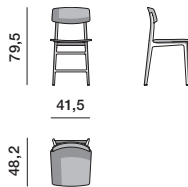

REGISTERED
DESIGN

IX.2021

DIMENSIONI

**sedia
tutto legno**

WSE1

**sedia
sedile e schienale cuoio rigenerato**

WSE2

**sgabello
tutto legno**