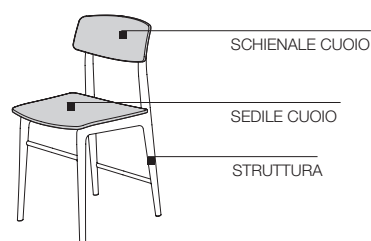

SEDILE (SEDIA E SGABELLO) E SCHIENALE (SEDIA) VERSIONE LEGNO

Pannello multistrati di faggio (*Fagus sylvatica*) impiallaccio di essenza frassino (*Fraxinus excelsior*) giuntato a doghe.

SEDILE (SEDILE, POLTRONA E SGABELLO) E SCHIENALE (SEDIA E POLTRONA) VERSIONE CUIO

Pannello multistrati (*Fagus sylvatica*) rivestito in cuoio rigenerato.

POGGIAPIEDI (SGABELLO)

Acciaio curvato verniciato.

Rivestimento cuoio rigenerato non sfoderabile.

SEDIA

SGABELLO

POLTRONA

SCHEDA TECNICA