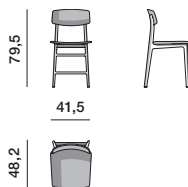

#### SGABELLO

## DIMENSIONI

Molteni & C

3—  
3

**sedia  
tutto legno**

**WSE1**

**sedia  
sedile e schienale cuoio rigenerato**

**WSE2**

**sgabello  
tutto legno**