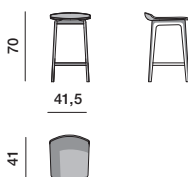

## DIMENSIONI

Molteni & C

3—  
3

**sedia  
tutto legno**

**WSE1**

**sedia  
sedile e schienale cuoio rigenerato**

**WSE2**

**sgabello  
tutto legno**

**WSG1**

**anello poggiapiedi in  
acciaio verniciato peltro**

**sgabello  
sedile cuoio rigenerato**

**WSG2**

**anello poggiapiedi in  
acciaio verniciato peltro**

**SCHEDA  
TECNICA**

REGISTERED  
DESIGN

IX.2023