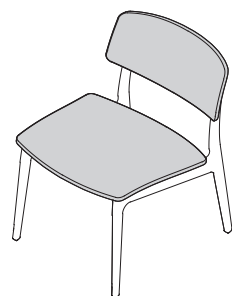

SEDILE (SEDIA E SGABELLO) E SCHIENALE (SEDIA) VERSIONE LEGNO

Pannello multistrati di faggio (*Fagus sylvatica*) impiallaccio di essenza frassino (*Fraxinus excelsior*) giuntato a doghe.

SEDILE (SEDILE, POLTRONA E SGABELLO) E SCHIENALE (SEDIA E POLTRONA) VERSIONE CUIO

Pannello multistrati (*Fagus sylvatica*) rivestito in cuoio rigenerato.

POGGIAPIEDI (SGABELLO)

Acciaio curvato verniciato.

Rivestimento cuoio rigenerato non sfoderabile.

SEDIA

SGABELLO

POLTRONA

SCHEDA TECNICA

REGISTERED
DESIGN

IX.2021

DIMENSIONI

**sedia
tutto legno**

WSE1

**sedia
sedile e schienale cuoio rigenerato**

WSE2

**sgabello
tutto legno**