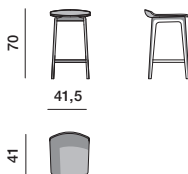

REGISTERED
DESIGN

IX.2021

DIMENSIONI

**sedia
tutto legno**

WSE1

**sedia
sedile e schienale cuoio rigenerato**

WSE2

**sgabello
tutto legno**

WSG1

**anello poggiapiedi in
acciaio verniciato petro**

**sgabello
sedile cuoio rigenerato**

WSG2

**anello poggiapiedi in
acciaio verniciato petro**

**poltrona
sedile e schienale cuoio rigenerato**

WPO2