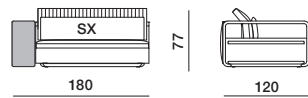

**cuscin
poggiareni**

**cuscin
schienale
ornamentale**

PCU90/75

DIMENSIONI

centrale

CE1512

centrale con bracciolo contenitore

BR1103