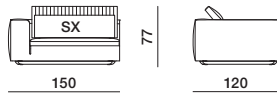

DIMENSIONI

terminale

TE1312 dx-sx

**cuscin
schienale**

**cuscin
poggiareni**

**cuscin
schienale
ornamentale**

PCU90/75

terminale