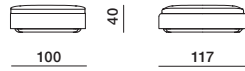

DIMENSIONI

daybed per bracciolo contenitore

BR1103

DB1318 dx-sx

cuscino schienale

cuscino poggiatesta

cuscino schienale ornamentale

PCU90/75

bracciolo contenitore

BR1103

pouf

PF1012

vassoio portaoggetti

VP92/84

bracciolo contenitore

BR1103

tavolino angolare

JTV1