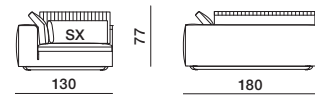

**cuscin
poggiareni**

**cuscin
schienale
ornamentale**

PCU90/75

DIMENSIONI

centrale

CE1512

centrale con bracciolo contenitore

BR1103

CB1812 dx-sx

chaise longue

CL1318 dx-sx

chaise longue

CL1818 dx-sx

daybed

DA1018

**cuscin
schienale**