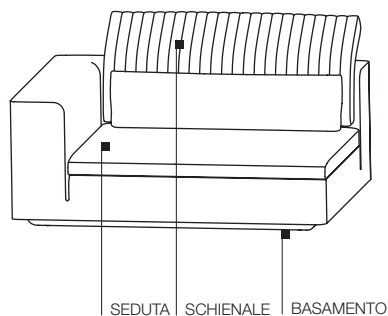

BRACCIOLO CONTENITORE

Pannello di fibra di legno a media densità, laccato lucido.

TAVOLINO ANGOLARE STRUTTURA LACCATO LUCIDO

Pannello di fibra di legno a media densità verniciato laccato lucido.

TAVOLINO ANGOLARE PIANO LUCIDO

Pannello di fibra di legno a media densità verniciato laccato lucido.

TAVOLINO ANGOLARE PIANO ESSENZA

Pannello di fibra di legno a media densità rivestito con tranciato di legno rovere (Quercus).

RIVESTIMENTO ESTERNO SFODERABILE

(Vedi scheda allegata, specifica del rivestimento).

PRODOTTO DISPONIBILE
IN VERSIONE CONFORME
A TB117 O BS5852

Profondità di seduta solo struttura 88 cm
Profondità di seduta con cuscino schienale 55 cm
Altezza da pavimento a sotto divano 5 cm