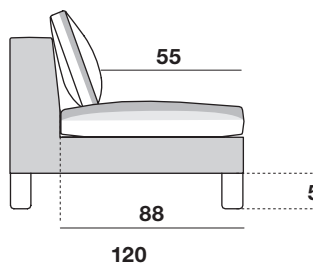

### TAVOLINO ANGOLARE PIANO ESSENZA

Pannello di fibra di legno a media densità rivestito con tranciato di legno rovere (*Quercus*).

### RIVESTIMENTO ESTERNO SFODERABILE

(Vedi scheda allegata, specifica del rivestimento).

PRODOTTO DISPONIBILE  
IN VERSIONE CONFORME  
A TB117 O BS5852

Profondità di seduta solo struttura 88 cm  
Profondità di seduta con cuscino schienale 55 cm  
Altezza da pavimento a sotto divano 5 cm