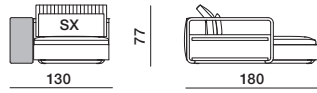

PCU90/75

**cuscin  
schienale**

**cuscin  
poggiareni**

**cuscin  
schienale  
ornamentale**

PCU90/75

**DIMENSIONI**

**daybed per bracciolo contenitore**

BR1103