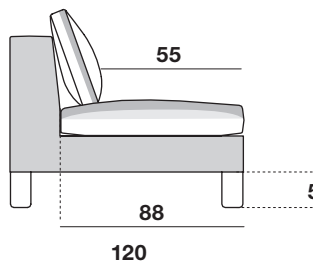

(Vedi scheda allegata, specifica del rivestimento).

PRODOTTO DISPONIBILE
IN VERSIONE CONFORME
A TB117 O BS5852

Profondità di seduta solo struttura 88 cm
Profondità di seduta con cuscino schienale 55 cm
Altezza da pavimento a sotto divano 5 cm