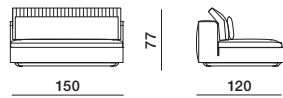

**cuscin
poggiareni**

**cuscin
schienale
ornamentale**

PCU90/75

DIMENSIONI

centrale

CE1512

centrale con bracciolo contenitore

BR1103

CB1812 dx-sx

chaise longue

CL1318 dx-sx

chaise longue

CL1818 dx-sx

daybed

DA1018

**cuscin
schienale**