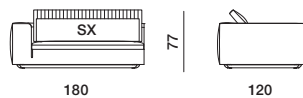

terminale

TE1812 dx-sx

**cuscin
schienale**

**cuscin
poggiareni**

**cuscin
schienale
ornamentale**