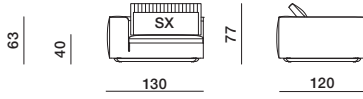

DIMENSIONI

terminale

TE1312 dx-sx

**cuscin
schienale**

**cuscin
poggiareni**

**cuscin
schienale
ornamentale**

PCU90/75

terminale