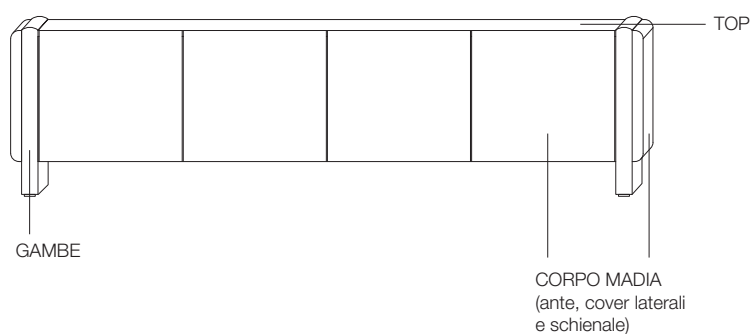

STRUTTURA (VERSIONE LACCATO LUCIDO)

Pannelli di particelle di legno e pannelli in multistrato di legno verniciati nei colori della gamma Molteni.

TOP E SCHIENALE VANO A GIORNO (VERSIONE MARMO)

Marmo sp 20 mm nelle tipologie della gamma Molteni previste per il modello.

TOP E SCHIENALE VANO A GIORNO (VERSIONE LACCATO LUCIDO)

Pannelli di fibre di legno verniciati nei colori della gamma Molteni.

TOP E SCHIENALE VANO A GIORNO (VERSIONE ESSENZA)

Pannelli di fibre di legno rivestiti con tranciato di legno Rovere (Quercus).

GAMBE

Pannelli di fibre di legno verniciati nei colori della gamma Molteni.

PIEDI REGOLABILI

Materiale plastico antiscivolo.

SCHEDA TECNICA

REGISTERED
DESIGN

2026

DIMENSIONI