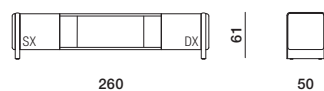

madia

top e schienale interno
laccato lucido
MG26/06

top e schienale interno
essenza

top e schienale interno
marmo
emperador dark
nero marquina
rain forest green

top e schienale interno
marmo
avocadus green
breccia capraia
maldive white
rosso lepanto

top e schienale interno
marmo
bronzite