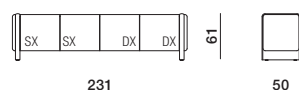

DIMENSIONI

Avvertenze

- La madia Midday è utilizzabile centro stanza.
- All'interno delle ante:
- La finitura è laccato opaco nello stesso colore delle gambe.
- Non sono previsti ripiani.

madia

top laccato lucido
MM23/06

top essenza

top marmo
emperador dark
nero marquina
rain forest green

top marmo
avocadus green
breccia capraia
maldive white
rosso lepanto

top marmo
bronzite