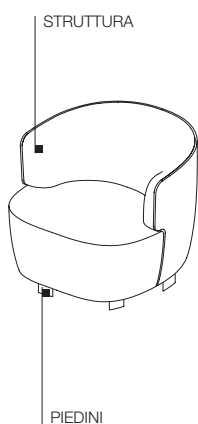

**SCHEDA
TECNICA**

REGISTERED
DESIGN

IX.2018

moltenigroup.com

Dimensioni espresse in centimetri e pollici. L'azienda si riserva il diritto di apportare modifiche ai modelli senza preavviso. Le informazioni qui riportate sono basate sugli ultimi dati pubblicati a listino.

PIEDI

Alluminio verniciato con puntali in materiale plastico.

BASE GIREVOLE

Acciaio verniciato con puntali in materiale plastico.

RIVESTIMENTO ESTERNO SFODERABILE

(Vedi etichetta allegata, specifica del rivestimento).

DIMENSIONI

poltrona

HPL1

poltrona girevole

HPL2