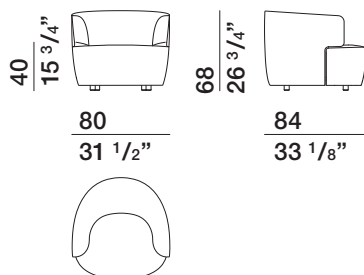

**SCHEDA
TECNICA**

REGISTERED
DESIGN

IX.2018

moltenigroup.com

Dimensioni espresse in centimetri e pollici. L'azienda si riserva il diritto di apportare modifiche ai modelli senza preavviso. Le informazioni qui riportate sono basate sugli ultimi dati pubblicati a listino.

DIMENSIONI

poltrona

HPL1

poltrona girevole

HPL2