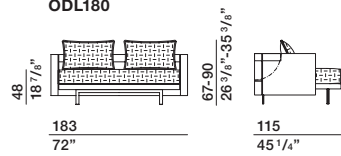

**SCHEDA  
TECNICA**

REGISTERED  
DESIGN

IX.2018

**moltenigroup.com**

Dimensioni espresse in centimetri e pollici. L'azienda si riserva il diritto di apportare modifiche ai modelli senza preavviso. Le informazioni qui riportate sono basate sugli ultimi dati pubblicati a listino.

### RIVESTIMENTO ESTERNO SFODERABILE

(Vedi etichetta allegata, specifica del rivestimento).

SCHEDA  
TECNICA

REGISTERED  
DESIGN

IX.2018

**DIMENSIONI**

**divano-letto**

**ODL180**

183  
72"

115  
45 1/4"

versione divano

183  
72"

206  
81 1/8"

versione letto  
materasso L 160 P 200 H 11  
L 62" P 78 3/4" H 4 3/8"

ingombro max 269  
ingombro max 105 7/8"

**divano-letto**

**ODL200**

203  
79 7/8"

115  
45 1/4"

versione divano

203  
79 7/8"

206  
81 1/8"

versione letto  
materasso L 180 P 200 H 11  
L 70 7/8" P 78 3/4" H 4 3/8"

ingombro max 289  
ingombro max 113 3/4"