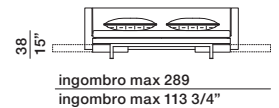

**ODL200**

203  
79 7/8"

115  
45 1/4"

versione divano

203  
79 7/8"

206  
81 1/8"

versione letto  
materasso L 180 P 200 H 11  
L 70 7/8" P 78 3/4" H 4 3/8"

ingombro max 289  
ingombro max 113 3/4"