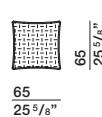

cuscinio singolo

OCU60/60