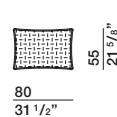

cuscinio singolo (guanciaie)

OCU70/40