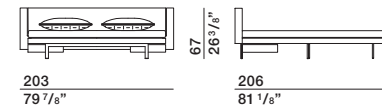

**ODL200**

203  
79 7/8"

115  
45 1/4"

versione divano

203  
79 7/8"

206  
81 1/8"

versione letto  
materasso L 180 P 200 H 11  
L 70 7/8" P 78 3/4" H 4 3/8"

ingombro max 289  
ingombro max 113 3/4"