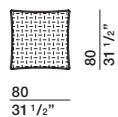

cuscinio singolo

OCU80/80