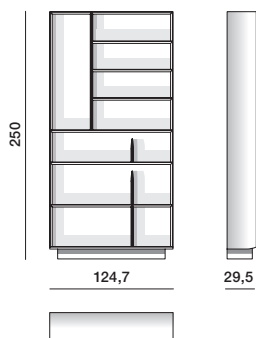

D.357.1 - D.357.2
LIBRERIE—
GIO PONTI
1956-57 / 2012

DIMENSIONI

Molteni & C

3—
3

libreria

D.357.1