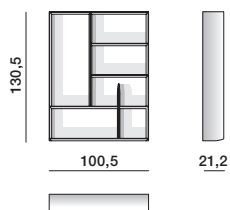

D.357.1

cornice con specchio

D.950.1G

libreria

D.357.2

cornice con specchio

D.950.1F

SCHEDA
TECNICA

REGISTERED
DESIGN

IX.2021

moltenigroup.com

Dimensioni espresse in centimetri. L'azienda si riserva il diritto di apportare modifiche ai modelli senza preavviso. Le informazioni qui riportate sono basate sugli ultimi dati pubblicati a listino.