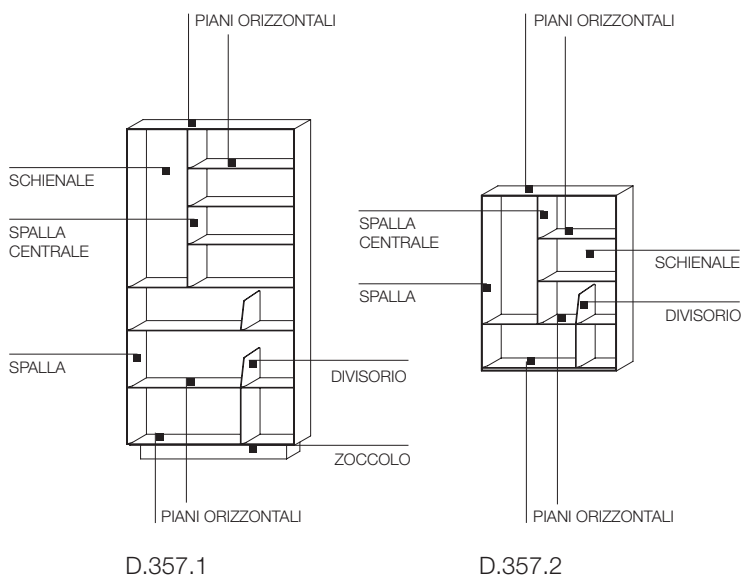

Alla libreria può essere aggiunta una cornice con specchio della collezione D.950.1 (opzionale).

INFORMAZIONI TECNICHE

SPALLA, SPALLA CENTRALE, PIANI ORIZZONTALI

Pannello di multistrato di pioppo (*Populus alba*) rivestito con tranciato di legno Olmo (*Ulmus rubra*). Le parti di colore bianco sono realizzate con vernice acrilica, a mano con pennello.

SCHIENALE

Pannello in compensato di pioppo con telaio in multistrato di pioppo. Verniciatura con acrilico bianco, a mano con pennello.

ZOCCOLO

Telaio composto da pannello di multistrato di pioppo. Verniciatura con acrilico bianco, a mano con pennello.

DIVISORIO

Pannello di fibra a media densità. Verniciatura con acrilico bianco, a mano con pennello.

PANNELLO FISSAGGIO A MURO

Pannello di fibra a media densità rivestito con nobilitazione melaminica. Liste in multistrato di pioppo. Verniciatura con acrilico bianco, a mano con pennello.