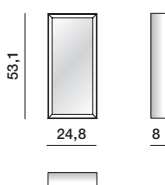

D.357.1 - D.357.2
LIBRERIE—
GIO PONTI
1956-57 / 2012

DIMENSIONI

Molteni & C

3—
3

libreria

D.357.1

cornice con specchio

D.950.1G

libreria

D.357.2

cornice con specchio

D.950.1F

SCHEDA
TECNICA

REGISTERED
DESIGN

IX.2021

moltenigroup.com

Dimensioni espresse in centimetri. L'azienda si riserva il diritto di apportare modifiche ai modelli senza preavviso. Le informazioni qui riportate sono basate sugli ultimi dati pubblicati a listino.