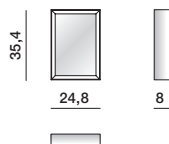

D.357.1

cornice con specchio

D.950.1G

libreria

D.357.2

cornice con specchio

D.950.1F

SCHEDA
TECNICA

REGISTERED
DESIGN

IX.2021

moltenigroup.com

Dimensioni espresse in centimetri. L'azienda si riserva il diritto di apportare modifiche ai modelli senza preavviso. Le informazioni qui riportate sono basate sugli ultimi dati pubblicati a listino.