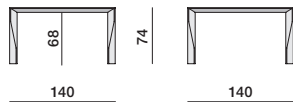

PIANO MARMO

Marmo nelle finiture della Gamma con trattamento antimacchia idrorepellente.

Supporto di rinforzo in lamina di alluminio 2 mm.

DIMENSIONI

tavoli quadrati

DT1V **DT1V** **DT1M** **DT1S**
piano vetro piano grafene piano marmo piano Sahara/calacatta

DT2V **DT2V** **DT2M** **DT2S**
piano vetro piano grafene piano marmo piano Sahara/calacatta

tavoli rettangolari

DT3V **DT3V** **DT3M** **DT3S**
piano vetro piano grafene piano marmo piano Sahara/calacatta