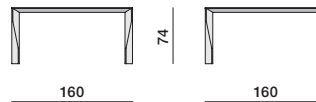

PIANO MARMO

Marmo nelle finiture della Gamma con trattamento antimacchia idrorepellente.

Supporto di rinforzo in lamina di alluminio 2 mm.

DIMENSIONI

tavoli quadrati

DT1V **DT1V** **DT1M** **DT1S**
piano vetro piano grafene piano marmo piano Sahara/calacatta

DT2V **DT2V** **DT2M** **DT2S**
piano vetro piano grafene piano marmo piano Sahara/calacatta

tavoli rettangolari

DT3V **DT3V** **DT3M** **DT3S**
piano vetro piano grafene piano marmo piano Sahara/calacatta