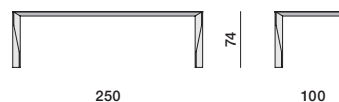

PIANO MARMO

Marmo nelle finiture della Gamma con trattamento antimacchia idrorepellente.

Supporto di rinforzo in lamina di alluminio 2 mm.

DIMENSIONI

tavoli quadrati

DT1V **DT1V** **DT1M** **DT1S**
piano vetro piano grafene piano marmo piano Sahara/calacatta

DT2V **DT2V** **DT2M** **DT2S**
piano vetro piano grafene piano marmo piano Sahara/calacatta

tavoli rettangolari

DT3V **DT3V** **DT3M** **DT3S**
piano vetro piano grafene piano marmo piano Sahara/calacatta

DT4V **DT4V** **DT4M** **DT4S**
piano vetro piano grafene piano marmo piano Sahara/calacatta

tavolo rettangolare

DT5V **DT5V** **DT5M** **DT5S**
piano vetro piano grafene piano marmo piano Sahara/calacatta