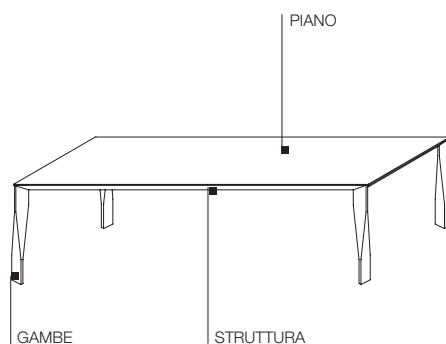

INFORMAZIONI TECNICHE

STRUTTURA

Estruso d'alluminio anodizzato oppure verniciato nei colori della gamma.

PIANO VETRO

Piano vetro extralight trasparente o stopsol chiaro spessore 8 mm, verniciato nei colori della gamma.

GAMBE

Elemento composto da una parte esterna piegata realizzata con una lamina d'alluminio sp. 1 mm anodizzato oppure verniciato nei colori della gamma. Interno composto da inserti d'alluminio e poliuretano espanso. Piedino in materiale plastico antiscivolo.

PIANO MARMO

Marmo nelle finiture della Gamma con trattamento antimacchia idrorepellente.

Supporto di rinforzo in lamina di alluminio 2 mm.

DIMENSIONI

tavoli quadrati

DT1V **DT1V** **DT1M** **DT1S**
piano vetro piano grafene piano marmo piano Sahara/calacatta