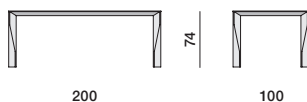

PIANO MARMO

Marmo nelle finiture della Gamma con trattamento antimacchia idrorepellente.

Supporto di rinforzo in lamina di alluminio 2 mm.

DIMENSIONI

tavoli quadrati

DT1V **DT1V** **DT1M** **DT1S**
piano vetro piano grafene piano marmo piano Sahara/calacatta

DT2V **DT2V** **DT2M** **DT2S**
piano vetro piano grafene piano marmo piano Sahara/calacatta

tavoli rettangolari

DT3V **DT3V** **DT3M** **DT3S**
piano vetro piano grafene piano marmo piano Sahara/calacatta