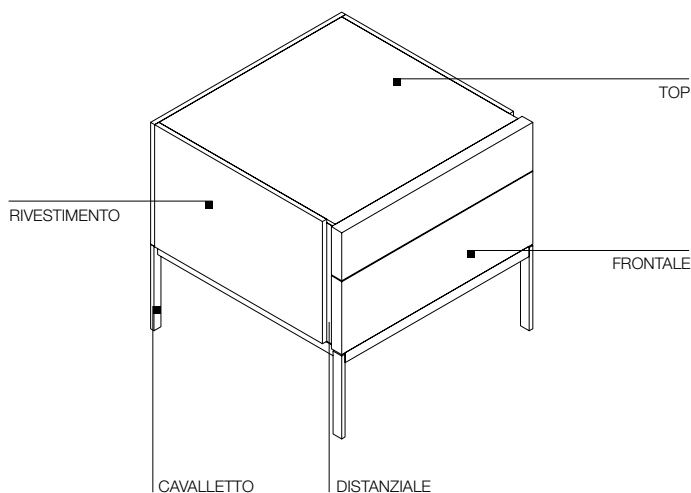

cromo lucido - nickel nero

Molteni & C

2—

3

INFORMAZIONI TECNICHE

STRUTTURA INTERNA

Pannello di particelle di legno con nobilitazione melaminica.

RIVESTIMENTO ESTERNO E FRONTALE (VERSIONE LACCATO OPACO)

SPONDE E FONDO INTERNO CASSETTO

Pannello di particelle di legno con nobilitazione melaminica.

PIEDI REGOLABILI

Materiale plastico antiscivolo.

SCHEDA
TECNICA

REGISTERED
DESIGN

IX.2022

DIMENSIONI