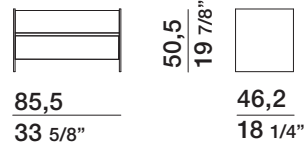

## DATASHEET

REGISTERED  
DESIGN

IX.2020

**DIMENSIONS**

Molteni & C

3—  
3

**night table**

**CCN1**

**night table**

**CCN2**

**night table**

**CCN3**

**night table**

**CCN4**

**chest of drawers**

**CCO1**