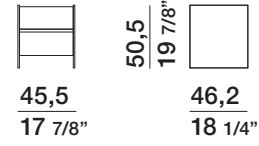

night table

CCN2