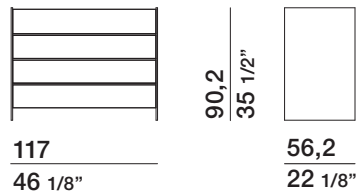

## DATASHEET

REGISTERED  
DESIGN

IX.2020

**DIMENSIONS**

Molteni & C

3—  
3

**night table**

**CCN1**

**night table**

**CCN2**

**night table**

**CCN3**

**night table**

**CCN4**

**chest of drawers**

**CCO1**