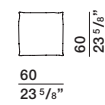

additional cushion

CU/60