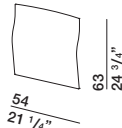

headrest fixed

PGT1