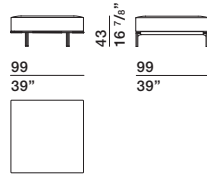

DIMENSIONS

pouf

PF099A

PF099B

Molteni & C

9—
9

corner cushion

CS60