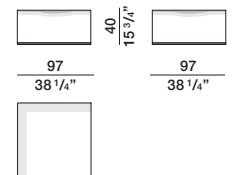

**sofa**

**feather seating**

**sofa**

**fibre seating**

**sofa**

**feather seating**

**pouf HI-BRIDGE  
PF97**

code	gross weight kg.	volume mc.	packages	code	gross weight kg.	volume mc.	packages
D180F	72	1,732	1	D250G	96	2,37	1
D180G	72	1,732	1	PLF	40	0,816	1
D210F	81	2,005	1	PLG	40	0,816	1
D210G	81	2,005	1	PF97	24	0,518	1
D250F	96	2,37	1				