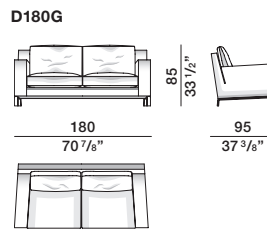

**armchair**

**feather seating**

**sofa**

**fibre seating**

**sofa**

**feather seating**

**sofa**

**fibre seating**

**sofa**

**feather seating**

**sofa**

**fibre seating**

**sofa**

**feather seating**

**pouf HI-BRIDGE  
PF97**

code	gross weight kg.	volume mc.	packages	code	gross weight kg.	volume mc.	packages
D180F	72	1,732	1	D250G	96	2,37	1
D180G	72	1,732	1	PLF	40	0,816	1
D210F	81	2,005	1	PLG	40	0,816	1
D210G	81	2,005	1	PF97	24	0,518	1
D250F	96	2,37	1				