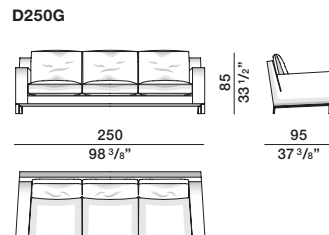

**sofa**

**feather seating**

**sofa**

**fibre seating**

**sofa**

**feather seating**

**pouf HI-BRIDGE  
PF97**

code	gross weight kg.	volume mc.	packages	code	gross weight kg.	volume mc.	packages
D180F	72	1,732	1	D250G	96	2,37	1
D180G	72	1,732	1	PLF	40	0,816	1
D210F	81	2,005	1	PLG	40	0,816	1
D210G	81	2,005	1	PF97	24	0,518	1
D250F	96	2,37	1				